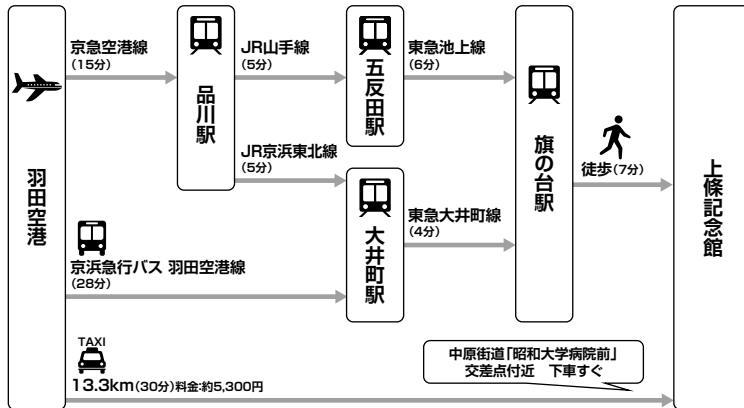

交通のご案内

昭和大学 上條記念館 〒142-0064 東京都品川区旗の台1-1-20

羽田空港からのアクセス

主要駅からのアクセス