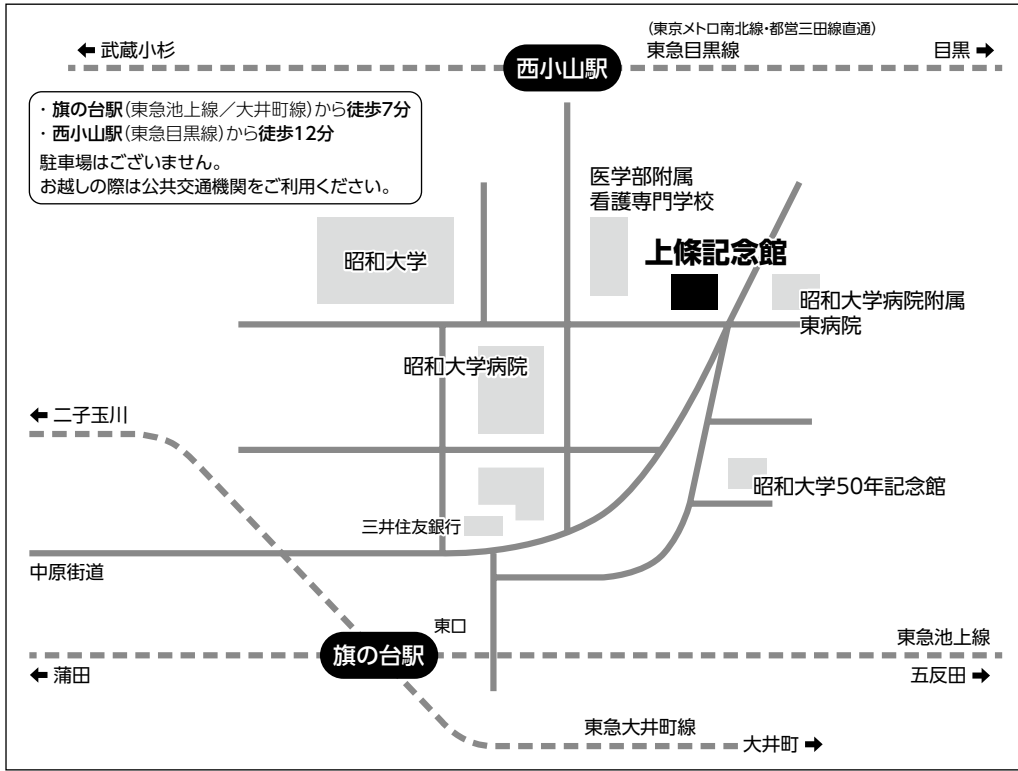

交通のご案内

昭和大学 上條記念館 〒142-0064 東京都品川区旗の台1-1-20

羽田空港からのアクセス

主要駅からのアクセス